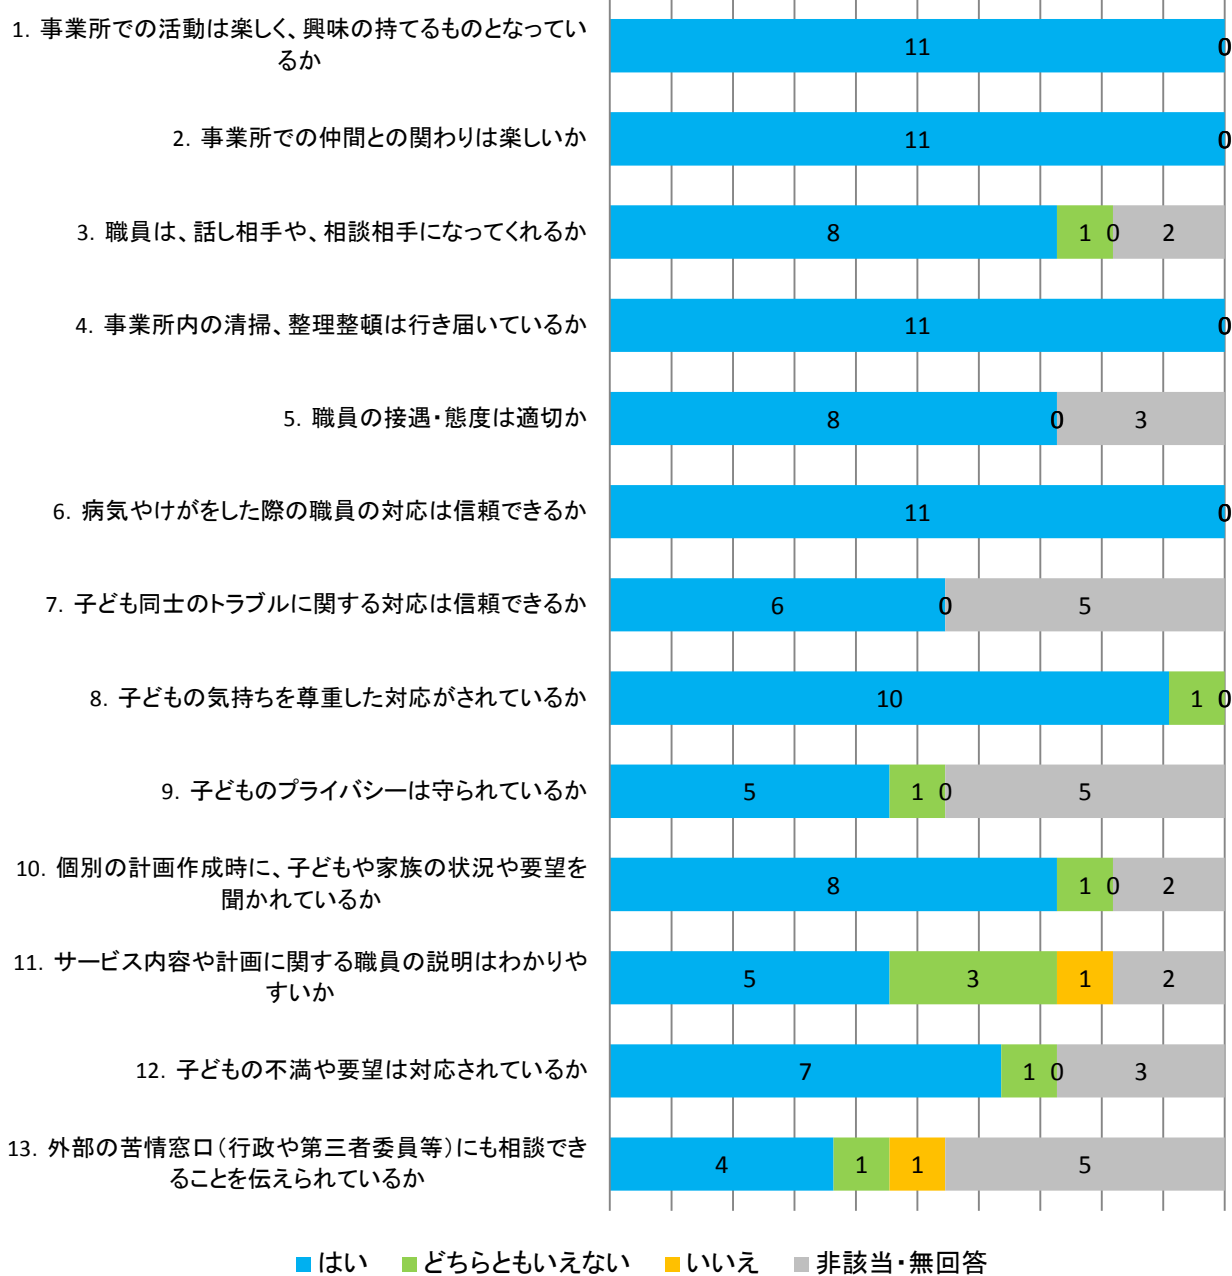

# 広尾てくてく 利用者調査グラフ

調査対象者 27人 有効回答数 11人 有効回答率 40.7%

0% 10% 20% 30% 40% 50% 60% 70% 80% 90% 100%

## 《総合的な満足度》