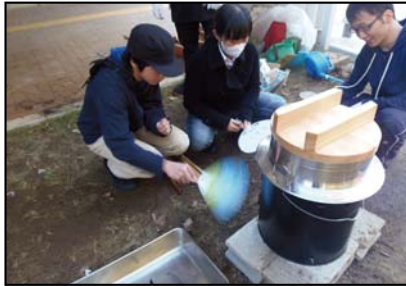

今、日本は社会的な養護を必要とする児童は増加の一途をたどっており、児童相談所の一時保護所には施設入所を待つ児童が多くいます。今後、少しでも多くの児童が安心して安全な生活を送ることができるよう当施設でも支援していきたいと考えています。

さて、今回は12月から1月にかけての行事についてお知らせします。

12月7日には「災害時炊き出し訓練」を行いました。非常時に備えて、薪を割り羽釜でご飯を炊き、ガスボンベを使ってコンロで豚汁と缶おでんを温め全員でいただきました。3・11震災の教訓を忘れずに、今後も訓練を充実させていきます。